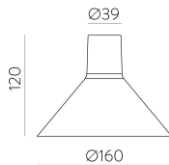

Duo

K4010040TE

IMÁGENES / IMAGES / IMAGES

| TIPO | TYPE | TYPE |
|--------------------|---------------------|----------------------|
| Pantalla | Shade | Abat-jour |
| ACABADO | FINISH | FINITION |
| Terracota RAL 3016 | Terracotta RAL 3016 | Terre Cuite RAL 3016 |
| MATERIAL | MATERIAL | MATIÈRE |
| Metal | Metal | Métal |
| DETALLES | DETAILS | DÉTAILS |